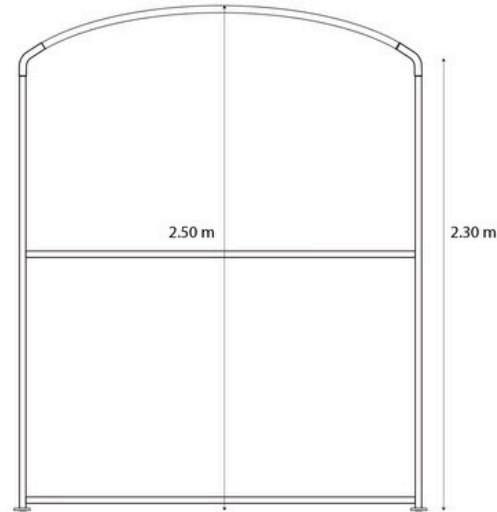

Tension Series: แบคดรอปผ้าแบบสวม รุ่น Arch or Slant Backdrop (AR or SL)

รายละเอียดสินค้า

สร้างสรรค์ดีไซน์ใหม่ ด้วยแบคดรอปผ้ารูปทรงพิเศษ

แบคดรอปผ้า รุ่น AR และ SL มาพร้อมรูปร่างพิเศษที่ออกแบบมาเพื่อการ Mix & Match กับแบคดรอปหลัก ช่วยเพิ่มความน่าสนใจและมีดีไซน์ใหม่ให้กับพื้นที่จัดงาน ตอบโจทย์ผู้ที่มองหาการตกแต่งที่แปลกใหม่และสนุกสนาน

คุณสมบัติเด่น

- **ดีไซน์พิเศษ** เหมาะสำหรับการผสมผสานกับแบคดรอปหลัก

รูปทรง

- AR (Arch) : ทรงโค้ง
- SL (Slant) : ทรงเอียง

ขนาดมาตรฐาน

- ความกว้าง : 1.00* , 1.50 , 2.00 , 2.50 เมตร
- ความสูง : 2.30 เมตร (วัดจากด้านที่ต่ำที่สุด)
2.50 เมตร (วัดจากด้านที่สูงที่สุด)

* ผ้าพิมพ์มีซิปด้านล่างทุกขนาด ยกเว้นขนาดกว้าง 1.00 เมตร

ตัวเลือกการพิมพ์กราฟิก

- ด้านเดียว หลังเขียนด้วยผ้าสีขาว
- สองด้าน (หน้า+หลัง)

* ในรุ่น SL สามารถระบุได้ว่าต้องการให้ด้านมุมสูง อยู่ด้านซ้ายหรือด้านขวา

Tension Series : แบคดรอปผ้าแบบสวม รุ่น Arch or Slant Backdrop (AR or SL)

PRICE LIST

สินค้า	ขนาด (เมตร) กว้าง X ยาว	น้ำหนัก (กก.)	ราคาเฟรม	ผ้าพิมพ์ 1 ด้าน	ผ้าพิมพ์ 2 ด้าน	เฟรม +ผ้าพิมพ์ 1 ด้าน	เฟรม +ผ้าพิมพ์ 2 ด้าน	กระเป๋ารรรมดา	กระเป๋าล็อก
AR or SL	1.00 x 2.50	6.1	4,200.00	2,450.00	3,500.00	6,650.00	7,700.00	✓	
AR or SL	1.50 x 2.50	7.8	4,800.00	3,700.00	5,250.00	8,500.00	10,050.00	✓	
AR or SL	2.00 x 2.50	8.9	6,200.00	4,900.00	7,000.00	11,100.00	13,200.00	✓	
AR or SL	2.50 x 2.50	9.7	5,200.00	6,150.00	8,750.00	11,350.00	13,950.00	✓	
*สินค้าทั้งสองรุ่นจำหน่ายราคาเท่ากัน									