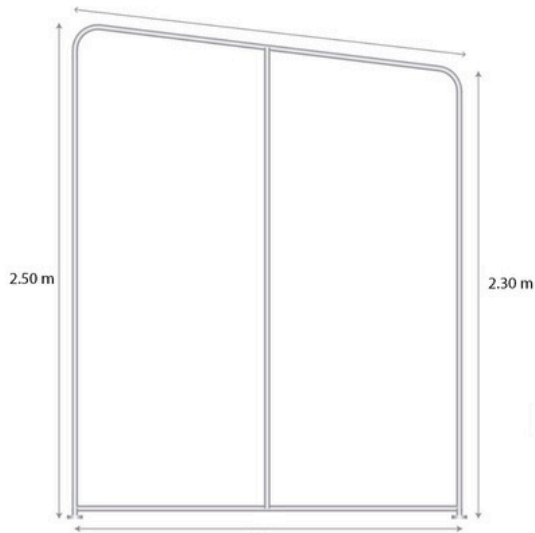

Tension Series: แบคดรอปผ้าแบบสวม รุ่น Arch or Slant Backdrop (AR or SL)

รายละเอียดสินค้า

สร้างสรรค์ดีไซน์ใหม่ ด้วยแบคดรอปผ้ารูปทรงพิเศษ

แบคดรอปผ้า รุ่น AR และ SL มาพร้อมรูปร่างพิเศษที่ออกแบบมาเพื่อการ Mix & Match กับแบคดรอปหลัก ช่วยเพิ่มความน่าสนใจและมีดีไซน์ใหม่ให้กับพื้นที่จัดงาน ตอบโจทย์ผู้ที่มองหาการตกแต่งที่แปลกใหม่และสนุกสนาน

คุณสมบัติเด่น

- **ดีไซน์พิเศษ** เหมาะสำหรับการผสมผสานกับแบคดรอปหลัก

รูปทรง

- AR (Arch) : ทรงโค้ง
- SL (Slant) : ทรงเอียง

ขนาดมาตรฐาน

- ความกว้าง : 1.00* , 1.50 , 2.00 , 2.50 เมตร
- ความสูง : 2.30 เมตร (วัดจากด้านที่ต่ำที่สุด)
2.50 เมตร (วัดจากด้านที่สูงที่สุด)

* ผ้าพิมพ์มีซิปด้านล่างทุกขนาด ยกเว้นขนาดกว้าง 1.00 เมตร

ตัวเลือกการพิมพ์กราฟิก

- ด้านเดียว หลังเขียนด้วยผ้าสีขาว
- สองด้าน (หน้า+หลัง)

* ในรุ่น SL สามารถระบุได้ว่าต้องการให้ด้านมุมสูง อยู่ด้านซ้ายหรือด้านขวา

Tension Series : แบคดรอปผ้าแบบสวม รุ่น Arch or Slant Backdrop (AR or SL)

PRICE LIST

สินค้า	ขนาด (เมตร) กว้าง X ยาว	น้ำหนัก (กก.)	ราคาเฟรม	ผ้าพิมพ์ 1 ด้าน	ผ้าพิมพ์ 2 ด้าน	เฟรม +ผ้าพิมพ์ 1 ด้าน	เฟรม +ผ้าพิมพ์ 2 ด้าน	กระเป๋ารรรมดา	กระเป๋าล็อก
AR or SL	1.00 x 2.50	6.1	4,200.00	2,450.00	3,500.00	6,650.00	7,700.00	✓	
AR or SL	1.50 x 2.50	7.8	4,800.00	3,700.00	5,250.00	8,500.00	10,050.00	✓	
AR or SL	2.00 x 2.50	8.9	6,200.00	4,900.00	7,000.00	11,100.00	13,200.00	✓	
AR or SL	2.50 x 2.50	9.7	5,200.00	6,150.00	8,750.00	11,350.00	13,950.00	✓	
*สินค้าทั้งสองรุ่นจำหน่ายราคาเท่ากัน									