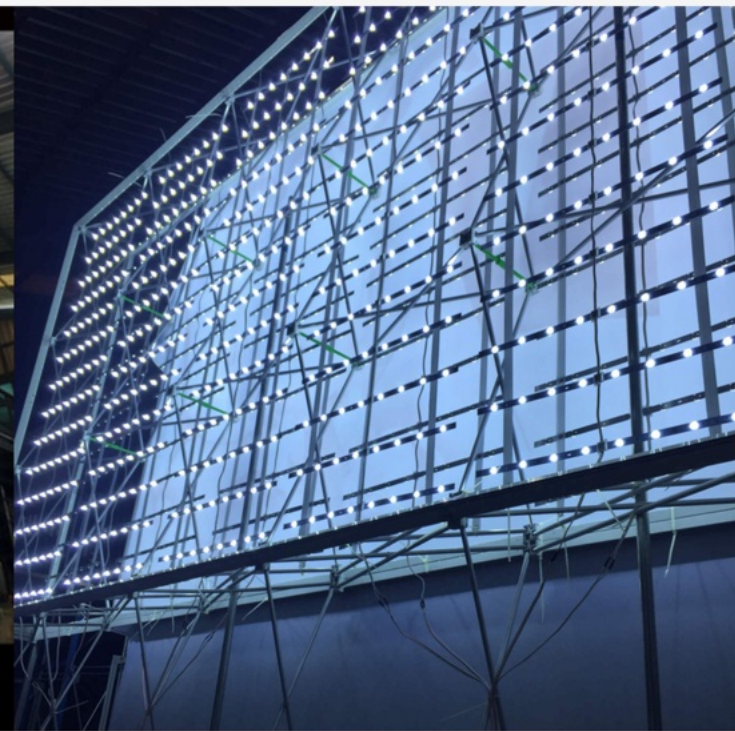

เหมาะสำหรับ

- งานที่ต้องการแบบครอบที่ให้อารมณ์และความรู้สึกใกล้เคียงกับแบบครอบไม้
- งานที่ต้องการแบบครอบที่มีความหนา ให้ความรู้สึกมั่นคง และ/หรือ สูงได้มากกว่า 3 ม.
- งานที่มีพื้นที่จัดแสดงค่อนข้างมาก

esy Series (ไม่มีไฟ) แคมรอปผ้าปรับระดับสำหรับมือโปร รุ่น esy

รายละเอียด

แคมรอปผ้า "ไม่มีไฟ" เสาปรับระดับ

ข้อมูลผลิตภัณฑ์

- ความหนาเฟรม : ไม่มี
- ความสูง : ปรับระดับได้ตั้งแต่ 1.10 - 3.00 ม.
- ความกว้าง : ความกว้าง เริ่มตั้งแต่ 2.50-20.00 ม.

เหมาะสำหรับ

- งานที่ต้องการแคมรอปขนาดกว้างมากๆ หรือใช้แคมรอปกันพื้นที่บางส่วนเป็นพื้นที่จัดงาน
- งานที่ต้องการแบ่งโซนพื้นที่ด้วยผนังผ้าแทนการบิวด์งานไม้
- งานที่ต้องการปรับเปลี่ยนพื้นที่จัดงานในเวลาจำกัด

Light Series (มีไฟ) แคมรอปผ้ามีไฟแบบซิลิโคน รุ่น Light Pop (LTPOP)

รายละเอียด

แคมรอปผ้า "มีไฟ" เฟรมยัด-หด

ข้อมูลผลิตภัณฑ์

- ความหนาเฟรม : 38 ซม.
- ความสูง : 1.50/2.25/3.00/3.75/ 4.50 ม. (ความสูงแนะนำไม่เกิน 4.50 ม.)
- ความกว้าง : เริ่มตั้งแต่ 1.50-9.00 ม. และ เพิ่มครั้งละ 0.75 ม. เช่น 1.50/2.25/3.00 ม. เป็นต้น