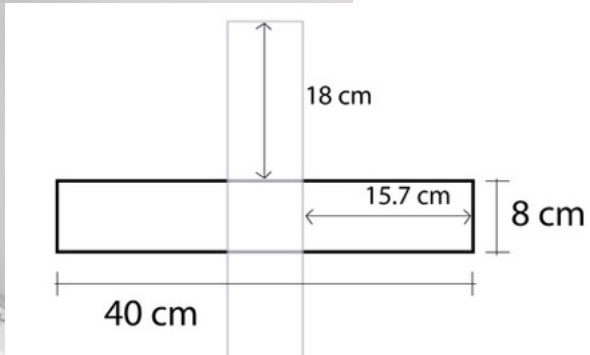

วัสดุผ้า : ผ้า LB สำหรับงานกล่องไฟ
คุณสมบัติ กระจายแสงสม่ำเสมอ
โพลีเอสเตอร์ เคลือบสารป้องกันการลามไฟ

ระบบไฟ : ไฟ LED ติดตั้งสำเร็จมาในรางเฟรม

ระบบติดตั้งผ้า : เย็บซิลิโคนที่ขอบทั้ง 4 ด้าน ติดง่าย
เข้ากับร่องเฟรมพลาสติก

งานพิมพ์ : เทคนิค Digital Print เพื่อภาพสีสด คมชัด
เหมาะสำหรับทุกงานประชาสัมพันธ์ นิทรรศการและ
กิจกรรมต่างๆ

ตัวอย่างกระเป๋า : กระเป๋าธรรมดา