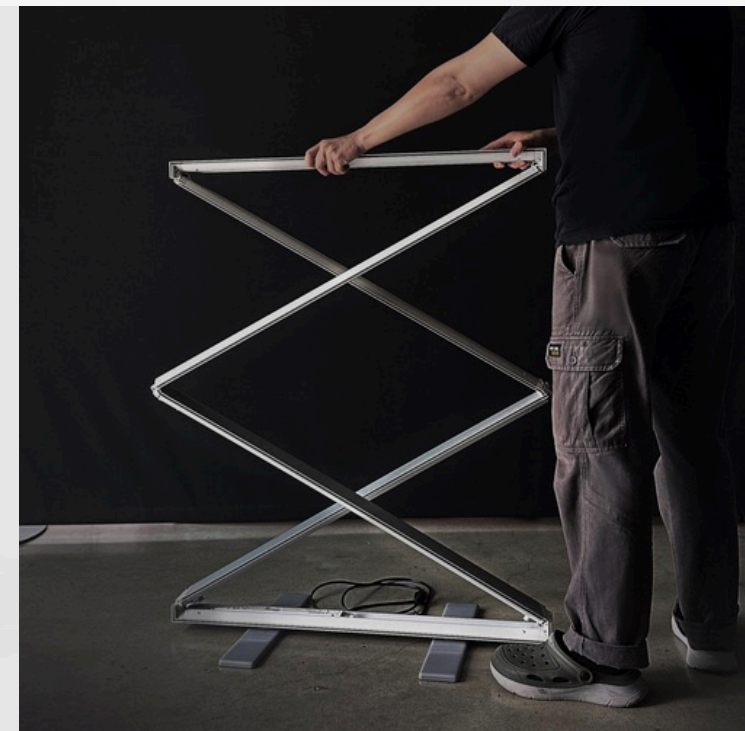

Light Series : แบบครอบผ้ามีไฟแบบซิลิโคน รุ่น X-10 (X10)

รายละเอียดสินค้า

กล่องไฟผ้าเฟรมพลาสติกแบบพับได้ มาพร้อมกับไฟ LED ที่ติดตั้งสำเร็จมาในรางเฟรม ประกอบง่าย
แค่ **เพียงยึดก็พร้อมใช้งาน** เหมาะสำหรับวางตั้งคู่กับแบบครอบหลัก
หรือวางแยกเพื่อดึงดูดความสนใจ

คุณสมบัติเด่น

- โครงสร้างพับได้ **ติดตั้งและรื้อถอนไว** พกพาสะดวก
- เฟรมกล่องไฟแบบบาง ตั้งได้โดยไม่เปลืองพื้นที่
- ผ้ากล่องไฟ “LB” มีคุณสมบัติกระจายแสงสม่ำเสมอ ช่วยให้กราฟิกสวยเด่นเมื่อเปิดไฟ

ขนาดมาตรฐาน

- ความกว้าง : 1.0 เมตร
- ความสูง : 2.0 เมตร
- ความหนาของเฟรม : 8.5 เซนติเมตร
- ความยาวของขาตั้ง : 40.0 เซนติเมตร

ตัวเลือกการพิมพ์กราฟิก และไฟ

- ผ้าพิมพ์ด้านเดียว หลังปิดด้วยผ้าบล็อกแสงสีดำ
- ผ้าพิมพ์สองด้าน หน้า-หลัง

ระบบไฟ : ไฟ LED ติดตั้งสำเร็จมาในรางเฟรม

ระบบติดตั้งผ้า : เย็บซิลิโคนที่ขอบทั้ง 4 ด้าน ติดง่าย
เข้ากับร่องเฟรมพลาสติก

งานพิมพ์ : เทคนิค Digital Print เพื่อภาพสีสด คมชัด
เหมาะสำหรับทุกงานประชาสัมพันธ์ นิทรรศการและ
กิจกรรมต่างๆ