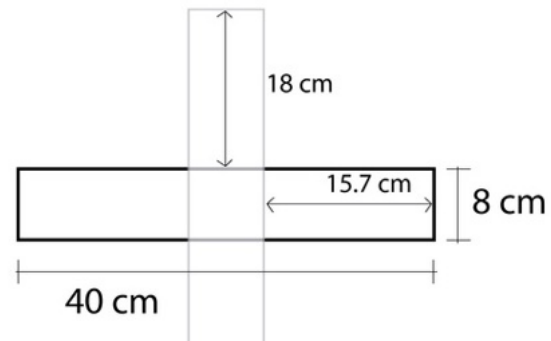

## ขนาดมาตรฐาน

- ความกว้าง : 1.0 เมตร
- ความสูง : 2.0 เมตร
- ความหนาของเฟรม : 8.5 เซนติเมตร
- ความยาวของขาตั้ง : 40.0 เซนติเมตร

## ราคา

- แบบพิมพ์ด้านเดียว ชุดละ 10,700 บาท
- แบบพิมพ์สองด้าน ชุดละ 11,100 บาท

\*ราคาไม่รวม VAT 7%

**วัสดุเฟรม** : อลูมิเนียมและพลาสติก

**กลไก** : ระบบ Knock Down

โครงสร้างง่าย  
ไม่ต้องใช้เครื่องมือ

น้ำหนักเบา