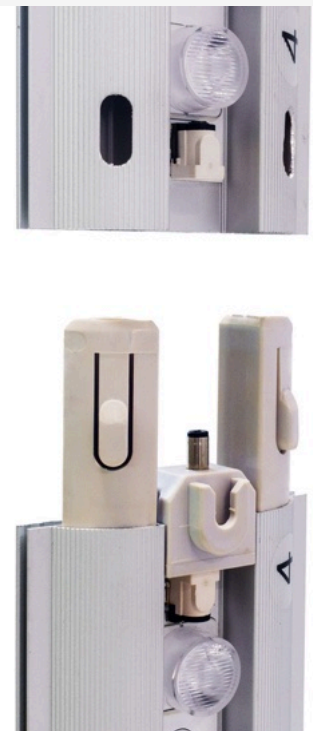

## Light Series : แบบครอบผ้าซีไฟแบบซิลิโคน รุ่น X-9 (X9)

### รายละเอียดสินค้า

กล่องไฟผ้าเฟรมพลาสติกแบบ Knock Down มาพร้อมกับไฟ LED ที่ติดตั้งสำเร็จมาในรางเฟรม ประกอบง่าย แค่เพียงเสียบปลั๊กก็พร้อมใช้งาน

เหมาะสำหรับการตั้งในโชว์รูมที่ไม่เน้นเคลื่อนย้าย

### คุณสมบัติเด่น

- โครงสร้างแบบ Knock down ติดตั้งง่าย
- **Budget-Friendly**
- ผ้ากล่องไฟ "LB" มีคุณสมบัติกระจายแสงสม่ำเสมอ ช่วยให้กราฟิกสวยเด่นเมื่อเปิดไฟ

## ตัวเลือกการพิมพ์กราฟิกและไฟ

- ผ้าพิมพ์ด้านเดียว หลังปิดด้วยผ้าบล็อกแสงสีดำ
- ผ้าพิมพ์สองด้าน หน้า-หลัง